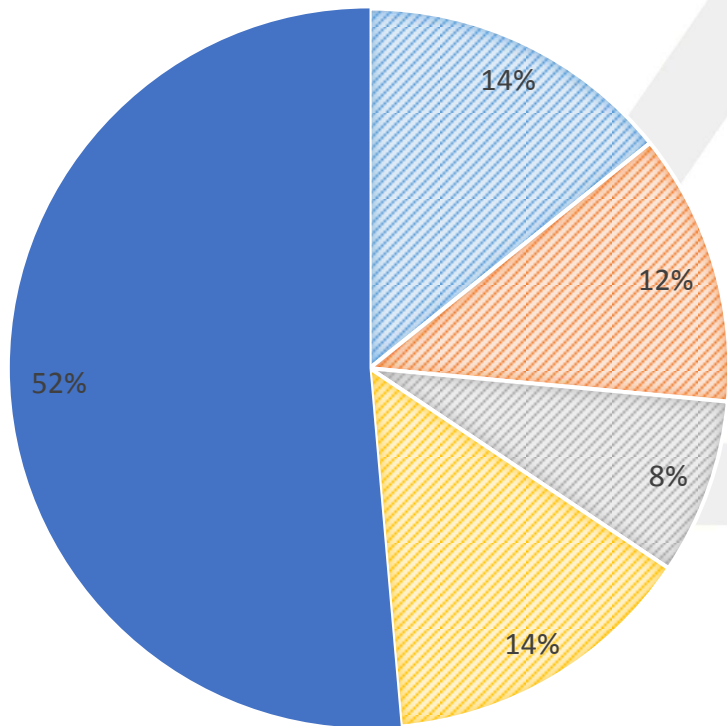

более **25**
мероприятий

СОВМЕСТНАЯ ПРОФОРИЕНТАЦИОННАЯ РАБОТА

- ↻ Проведение профориентационных встреч и семинаров, смен;
- ↻ Проведение экскурсий по учебно-лабораторному фонду СЛИ;
- ↻ Реализация проекта «Республиканская школа юного лесовода» и «Ночь в Лесном».

более **45** встреч

ВЫПУСКНИКИ ЛОК РК, поступившие в 2022 году в СЛИ

■ СПТ ■ САТ ■ КРАПТ ■ СЛТ ■ другие СПО

253

выпускника СПО

Учебное заведение	Кол-во
Сыктывкарский политехнический техникум	36
Сыктывкарский автомеханический техникум	31
Коми республиканский агропромышленный техникум	20
Сыктывкарский лесопромышленный техникум	36